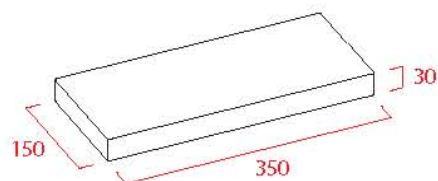

AUX ESTANTE 35