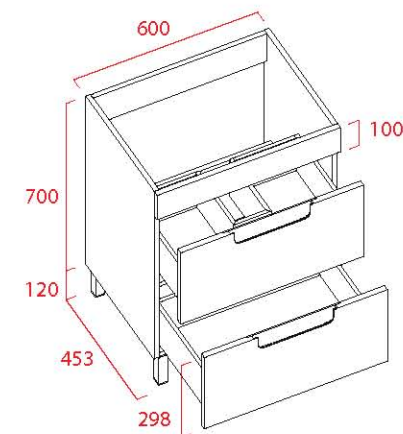

F 45 MUEBLE 60 **P1 C**