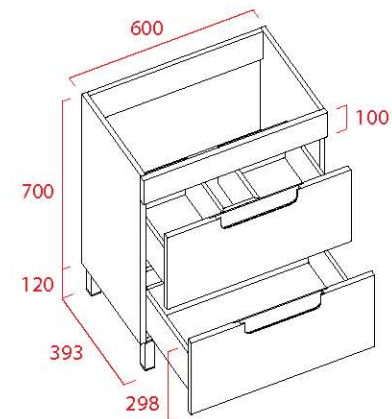

auxiliares

AUXILIAR 35	71 €
COLGAR 35	95 €
COLUMNA 35	232 €
ESTANTE 35	33 €

PERSONALICE SU MUEBLE

Pídanos presupuesto para medidas y colores especiales

IVA no incluido

FS 24 MUEBLE 60 MICRO

FS 40 MUEBLE MINI 50 **C**