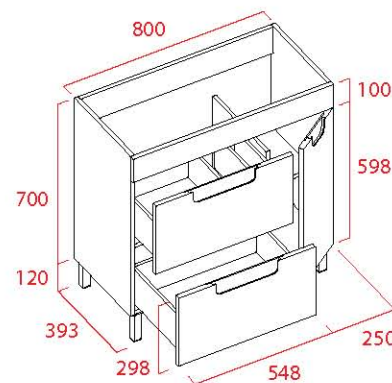

F 39 MUEBLE 80 **P1 C**