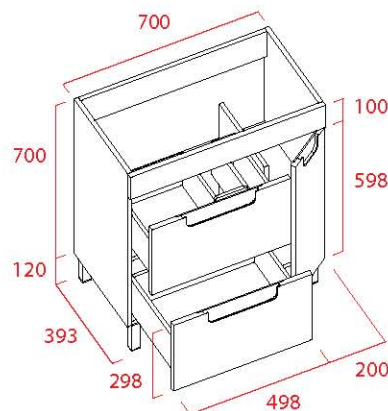

F 39 MUEBLE 70 **P1 C**