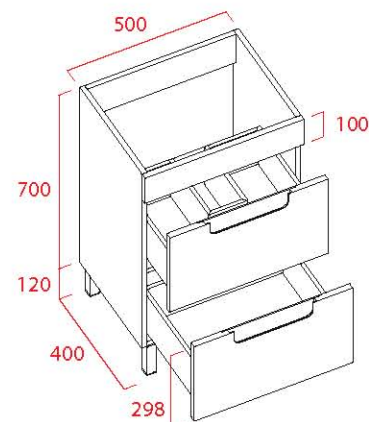

auxiliares

AUXILIAR 35	71 €
COLGAR 35	95 €
COLUMNA 35	232 €
ESTANTE 35	33 €

PERSONALICE SU MUEBLE

Pídanos presupuesto para medidas y colores especiales

IVA no incluido

FS 24 MUEBLE 60 MICRO

FS 40 MUEBLE MINI 50 **C**